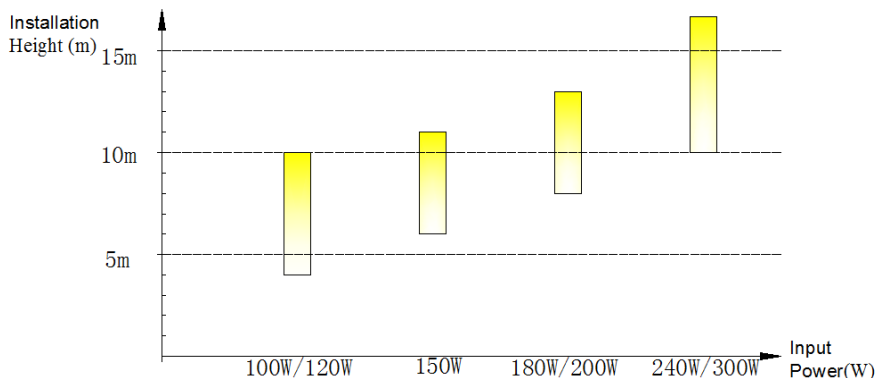

Wain Craft GmbH
 Stansstaderstrasse 88
 CH-6370 Stans

marketing@wainled.com
www.wainled.com

Abstrahlwinkel
Empfehlung:

Installationshöhe
Wattage Empfehlung:

Montagemöglichkeiten:

Aufputzmontage:

Gependelte Montage: