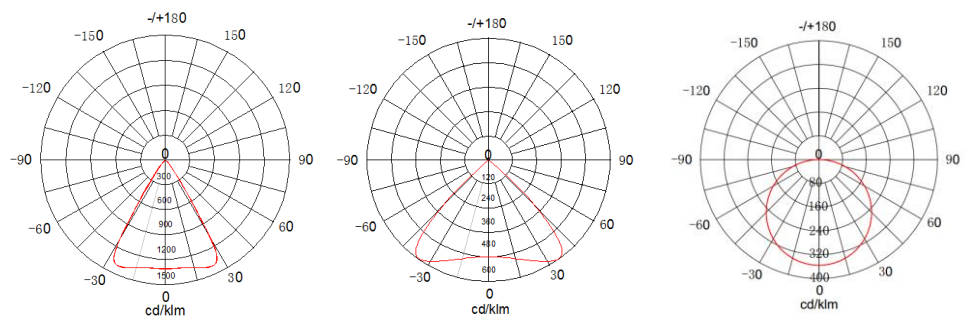

LED HIGHBAY

IDEAL FÜR VERSCHIEDENE ANWENDUNGSBEREICHE INNERHALB ODER AUSSERHALB VON GEBÄUDEN WIE ZUM BEISPIEL IN WARENHÄUSERN, LAGERHÄUSERN, FABRIKEN, SUPERMÄRKTEN, AUSSTELLUNGS- UND PRODUKTIONSHALLEN ODER STADIEN.

- hocheffiziente LED Chips von Nichia oder Philips mit einer Lichtausbeute von bis 140 lm/W gewährleisten eine überlegene Performance und hohe Energieeinsparungen
- Hochwertige Treiber mit 7 Jahre Garantie
- Super leichtes Gehäuse, einfache Montage gependelt oder Aufputz
- Aluminium Gehäuse von höchster Qualität
- keine UV- und Infrarot-Strahlung - keine Schwermetalle
- hochwertige und verschiedene Optiken, um den Anforderungen unterschiedlicher Anwendungen gerecht zu werden
- Deckeninstallation als Flutlicht sowie gependelt möglich
- Einsatztemperatur -40°C — $+50^{\circ}\text{C}$
- Abstrahlwinkel: 60°, 90°, 120°
- Optional: dimmbar: 1-10V, Bewegungsmelder, Drahtlossteuerung ZIGBEE,
- Garantie 5 Jahre, optional 7 Jahre

WHBCZR100	WHBCZR150	WHBCZR200	WHBCZR240	WHBCZR300
100W	150W	200W	240W	300W
13'000lm	19'500lm	26'000lm	28'800lm	34'500lm
130lm/W	130lm/W	130lm/W	120lm/W	115lm/W
>80RA	>80RA	>80RA	>80RA	>80RA
5.6kg	5.6kg	5.8kg	5.8kg	6.3kg
380x240x300	380x240x300	435x435x300	435x435x300	435x435x300

Abstrahlwinkel: 60°, 90°, 120°
Farbtemperatur: 3000K, 4000K, 5000K, 5700K, 6500K

Bitte beachten Sie die AGB und Lieferbedingungen

Verkauf:
Wain Craft Limited
Unit G, 5/F, Block 1,
Golden Dragon Industrial Ctr.,
152-160 Tai Lin Pai Rd.
Kwai Chung, N.T.
Hong Kong

Wain Craft GmbH
Stansstaderstrasse 88
CH-6370 Stans

marketing@wainled.com
www.wainled.com