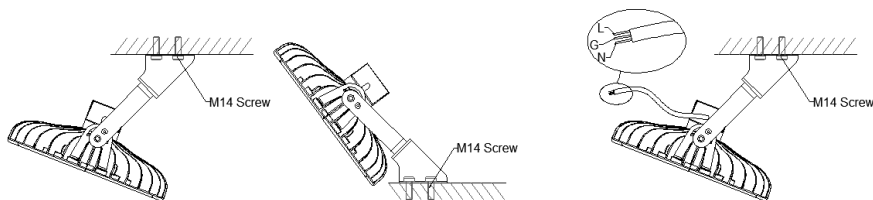

Flutlicht und Wallwash: