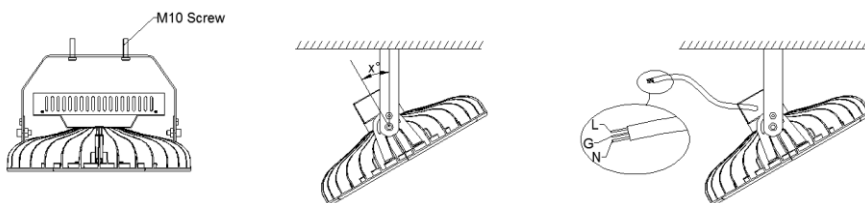

Wain Craft GmbH
 Stansstaderstrasse 88
 CH-6370 Stans

marketing@wainled.com
www.wainled.com

Abstrahlwinkel
Empfehlung:

Installationshöhe
Wattage Empfehlung:

Montagemöglichkeiten:

Aufputzmontage:

Gependelte Montage: