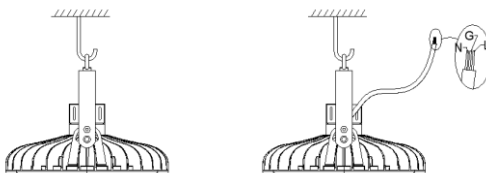

Wain Craft GmbH
 Stansstaderstrasse 88
 CH-6370 Stans

marketing@wainled.com
www.wainled.com

Abstrahlwinkel
Empfehlung:

Installationshöhe
Wattage Empfehlung:

Montagemöglichkeiten:

Aufputzmontage:

Gependelte Montage: