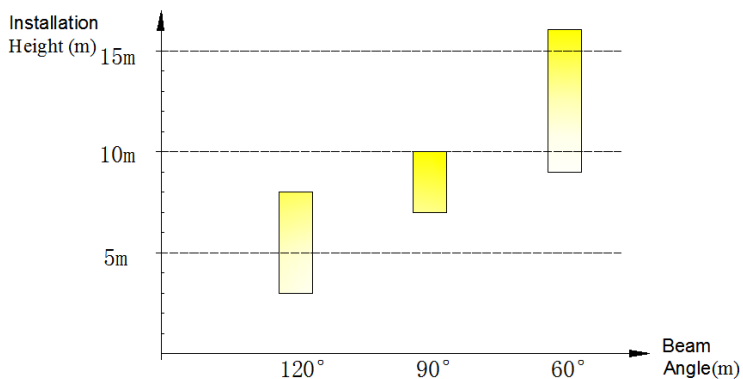

Abstrahlwinkel
Empfehlung:

Installationshöhe
Wattage Empfehlung: